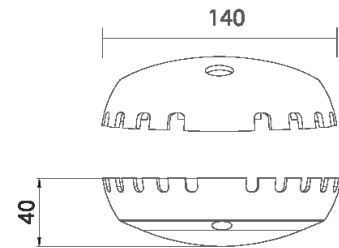

# NL VEGA10-S

|   |                 |
|---|-----------------|
| Модель / Артикул                        | NL VEGA10-S     |
| Световой поток*, Лм                     | 1005            |
| Угол излучения                          | 120*            |
| Энергопотребление, Вт                   | 10              |
| Цветовая температура**, К               | 5000K           |
| Индекс цветопередачи***                 | Ra 80           |
| Кэффициент мощности                     | 0.95            |
| Номинальное напряжение питания****, В   | AC230           |
| Влаго и пылезащита                      | IP20 / IP67     |
| Вид климатического исполнения           | УХЛ 3 / 1       |
| Класс защиты от поражения эл. током     | I               |
| Диапазон рабочих температур             | -15°C ... +45°C |
| Тип крепления                           | Накладной       |
| Габаритные размеры светильника*****, мм | 140 x 140 x 40  |
| Гарантийный срок                        | 3 года          |